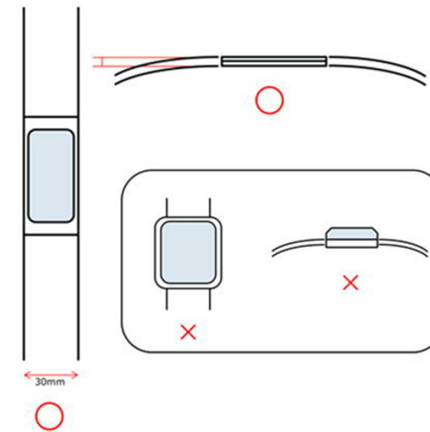

プールでご利用できる音楽プレイヤー・ウェアラブル端末使用の詳細について

水中用携帯音楽プレイヤー

水中歩行 ○ 遊泳 ○

頭部に着けて、頭部におさまるものは泳いでの使用も可とします。

使用可能な物の例

水中歩行 ○ 遊泳 ✕

コードが短く、キャップ内に収まるものであれば、歩行での使用を可とします。

使用可能な物の例

ウォッチ型ウェアラブル端末

ベルト幅が30mm以下でディスプレイが、ベルト幅及び厚みから出ないものを基準といたします。
* 時計などベゼルの大きいものは今まで通り使用不可とさせていただきます。

使用可能な物の例

ご不明な点がございましたら、スタッフまでお声かけください。